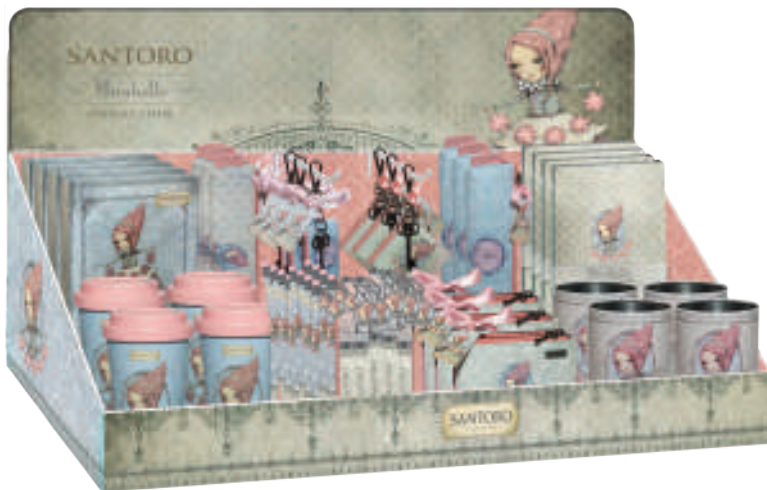

040-00060

343-00456
Τετράδιο A5-2 τμχ.
A5 Notebook-2 pcs.
Inner: 6

343-00452
Τετράδιο A5/A5 Notebook
Inner: 6

343-01146
Κασετινάκι/Pencil case mini
Inner: 6

343-00146
Κασετινάκι/Pencil case mini
Inner: 6

343-00644
Στυλό με glitter
Pen w/glitter
Inner: 48

343-00281
Πορτοφόλι με 2 θήκες
Wallet
Inner: 6

343-00300
Μολυβοθήκη
Pencil Pot / Holder - Tin
Inner: 4

343-00617
Μολύβια διακοσμ. φιλγ. 36τμχ.
Pencils decor. topper 36pcs.
Inner: 48