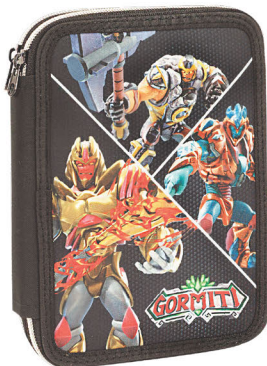

5 204549 136588
335-56100
Κασετίνα Διπλή (Γεμάτη)
Double Deck. P. Case (Filled)
Inner : 12/Outer : 36